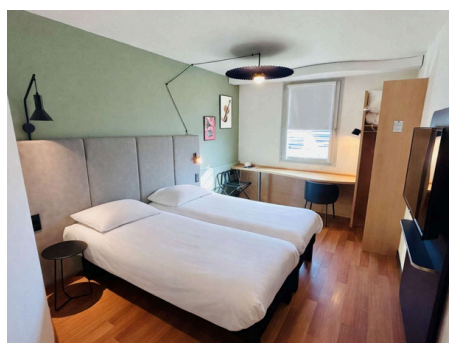

à partir de 115,80 € TWIN B&B + taxe de séjour

à partir de 101,90 € SGL B&B + taxe de séjour

THE ORIGINALS CITY HOTEL \*\*\* Hotel

 10 min en voiture, 7,5 km

3 rue Antonia de Hojas

Parking privé, clos et sous vidéo-surveillance (6€ par nuit et par voiture)